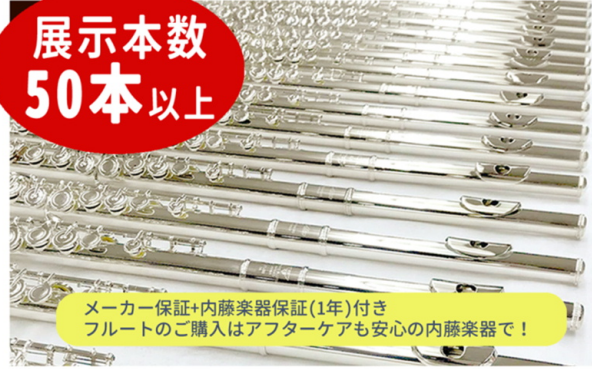

## フルート試奏・相談会

はじめてのフルート選びから、買い替えのご相談など経験豊富なスタッフがお手伝い致します。展示楽器はすべて試奏可能です。お気に入りの1本を見つけてください。

期間中ご成約の方に  
**プレゼント**  
インターセプトテクノロジー  
**銀変色防止布**

お客様の愛機の輝きを保ちます。

展示本数  
**50本以上**

メーカー保証+内藤楽器保証(1年)付き  
フルートのご購入はアフターケアも安心の内藤楽器で！