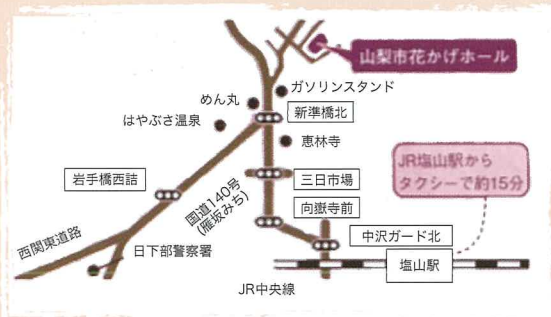

***** 交通のご案内 *****

電車でご来場の方はJR中央線塩山駅よりバスかタクシーをご利用下さい。

バスをご利用の場合、最寄りのバス停「窪平」から会場までは徒歩4分となります。

お帰りの際は、会場の最寄りのバス停「窪平」または「花かげの湯・花かげホール入口」より塩山駅または山梨市駅行きのバスがごさいます。

窪平・西沢溪谷入口行(山梨交通)	
塩山駅(南口)発	窪平着
11:25	11:40
13:30	13:45

山梨厚生病院行(山梨市営バス)	
花かげの湯・花かげホール入口発	山梨市駅着
15:56	16:08
17:11	17:23

塩山駅行(山梨交通)	
窪平発	塩山駅着
16:25	16:40

塩山駅南口1番乗り場より「窪平」行き、または「窪平・西沢溪谷入口」行きに乗車。「窪平」バス停下車。

「窪平」または「花かげの湯・花かげホール入口」より乗車。

photo by Orii Hikaru

■コロナ対策のお願い