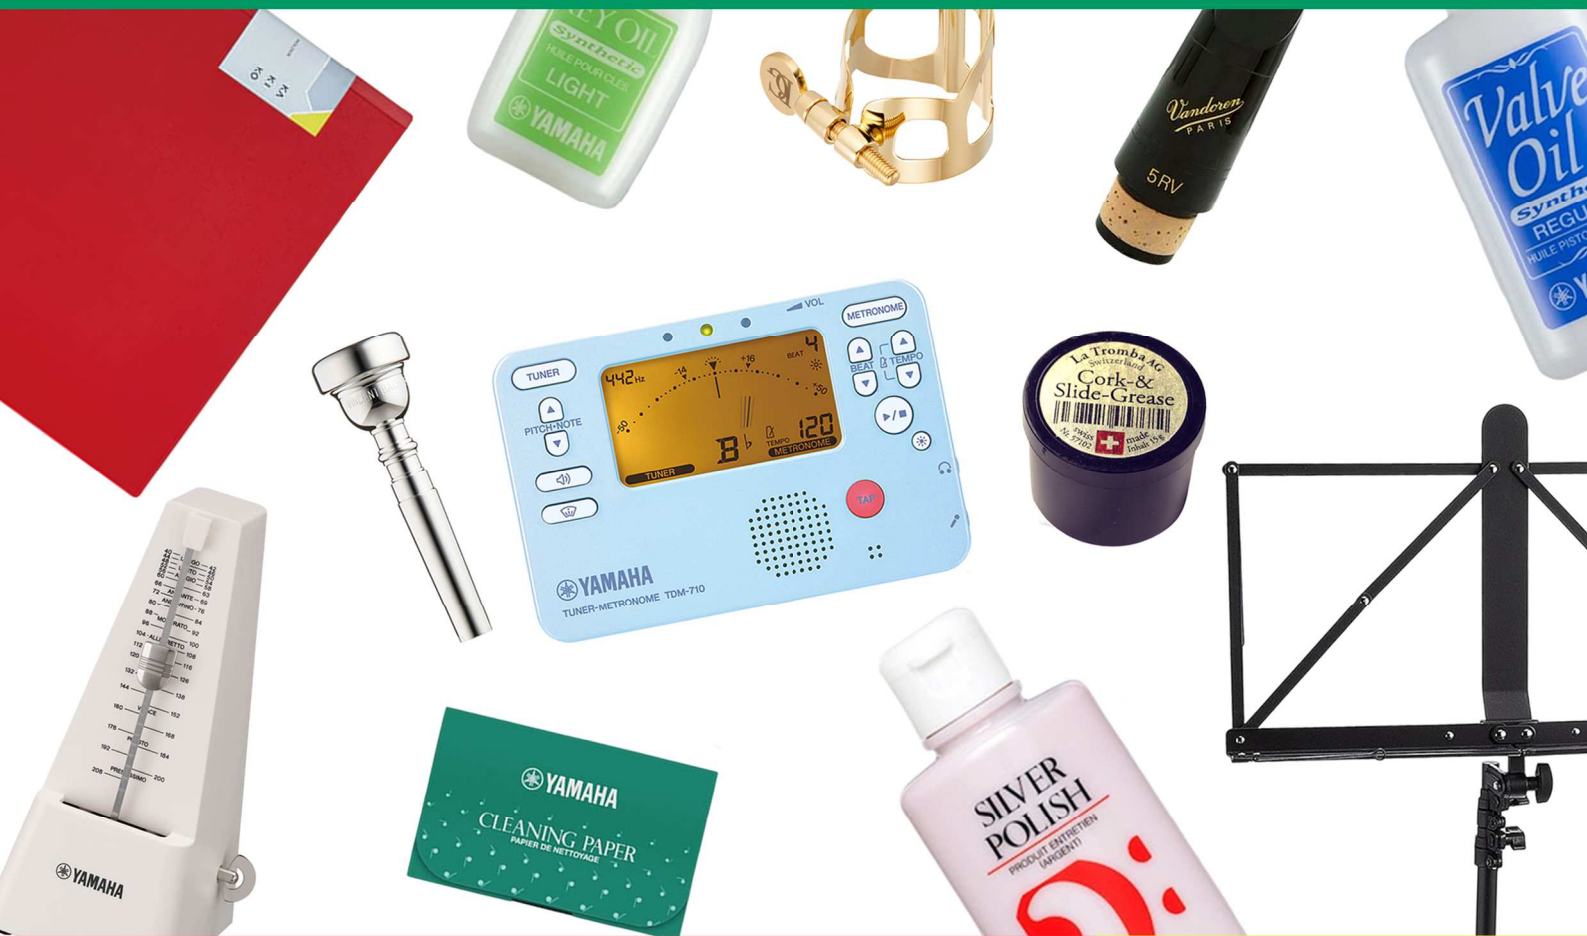

管楽器 メンテナンス小物 フェア

2025.4.1 tue. ~ 6.1 sun.

練習に必要なもの、揃えていただきたいものがお得な価格でご購入いただけます。
何が必要かわからないといった方はお気軽にお問い合わせください。

管楽器奏者の必需品！

オイル、グリスなどの**メンテナンス用品**、**楽譜ファイル**
演奏サポートグッズの**メトロノーム**、**チューナー**、**譜面台**
ぜひ個人で持ってほしい**マウスピース**や**リガチャー**