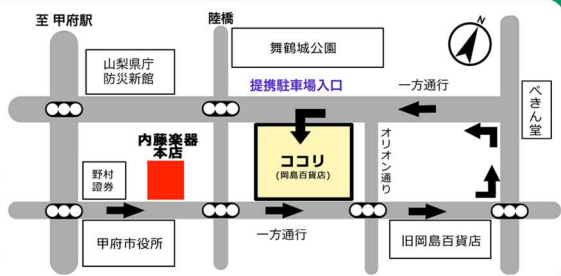

管楽器奏者の必需品！

オイル、グリスなどの**メンテナンス用品**、**楽譜ファイル**
演奏サポートグッズの**メトロノーム**、**チューナー**、**譜面台**
ぜひ個人で持ってほしい**マウスピース**や**リガチャー**

最大
20%OFF

※一部対象外品あり

お問い合わせ

内藤楽器本店

☎055-235-7110

〒400-0031甲府市丸の内1-17-7

営業時間10:30~19:00(日・祝~18:00)

月曜定休

最新情報配信中!

提携駐車場

ココリ

当店のお買い物
¥500以上→30分
¥3,000以上→60分
サービス券を進呈
(駐車券をご提示ください)