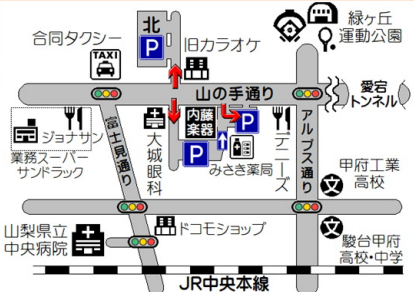

大好評！
 調律料金込みの
 かなりお得で安心な
 レンタルプランです！
 (台数限定)

1ヶ月 7,700円～
 ピアノ調律料金含む(搬入・搬出料別途)

エレクトーンレンタルサービス 1ヶ月 1,980円～

ELB01の場合 (搬入・搬出料別途)

♪ 弊社整備の信頼の楽器をレンタル ♪ レンタル中ご購入可 (レンタル料を一部充当！) 詳しくはお問合せください

フェア会場

**内藤楽器
ハーモニーBOX**

甲府市塩部4-13-8
 055-253-4711
 営業時間：10:00～18:00
 (月曜定休)
 ピアノ調律・楽器修理・運搬等
 お気軽にお問い合わせください