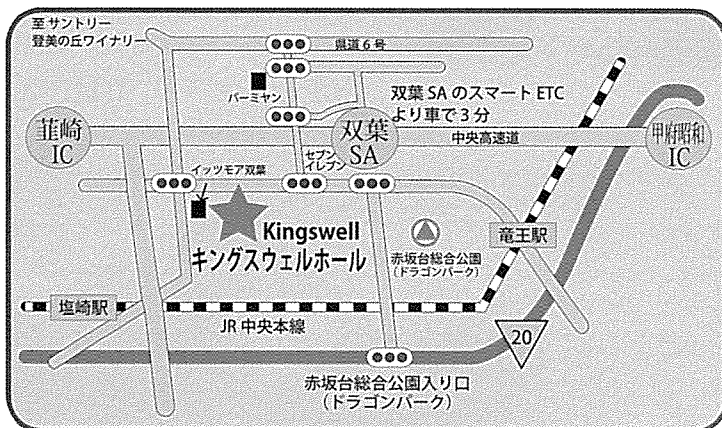

キングスウェルホール／アクセス

〒400-0105 山梨県甲斐市下今井 2446

TEL 0551-20-0072

- 中央高速道路双葉 SA スマート出入口 (ETC) から車で3分。
- 中央高速道路「甲府昭和 IC」から国道 20 号線を韮崎・諏訪方面へ。赤坂台総合公園 (ドラゴンパーク) 入口信号を右折。ドラゴンパークを右に見ながら直進し、突き当たりを左折。セブンイレブンが右に見える信号も直進。200m ほどでキングスウェル入口が左側に。