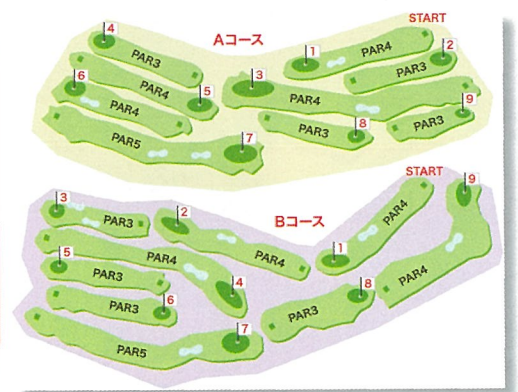

演奏している曲は・・・、グレン・ミラー、ベニー・グッドマン等の古いスウィングジャズを長く演奏してきましたが、最近ではチョット新しめのアレンジ物に挑んでいます。

KIYOSATO fan Partners Concert

「清里の森カップ」パークゴルフ大会参加者募集！

コンサート当日、清里の森パークゴルフコースで、パークゴルフを1ラウンド（18ホール）プレーし、開演までの間に管理センターにスコアを提出していただきます。コンサートの終演後、森の音楽堂ホールで抽選会を行い、当選者には豪華賞品を贈呈します。（プレー代 大人1,030円、中学生以下・65歳以上520円）

パークゴルフってどんなスポーツ？

北海道発祥のパークゴルフ。愛好者は推定50万人。木製のクラブ1本だけを使用し、グリーンにある直径20cmのカップに直径6cmのプラスチック製のボールを入れ、その打数を競う競技です。性別年齢を問わず、子供からお年寄りまで誰でも気軽に楽しめるコミュニティスポーツです。

清里の森パークゴルフコースは、県内唯一の国際パークゴルフ協会公認コースで18ホール、全長803m、パー66です。1組3～4名、所要約1時間半でプレーしていただけます。ルール、マナーはゴルフの規定を準用します。靴はカカトが平らな運動靴が適しています。