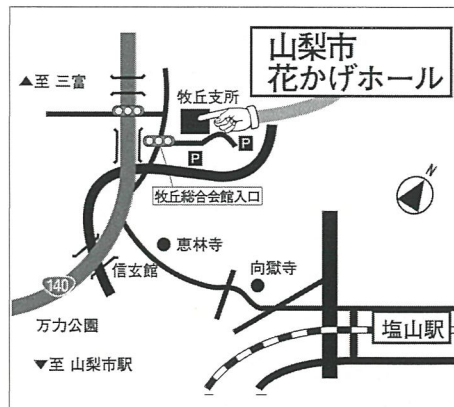

平田 博通

桐朋学園大学卒、城西国際大学、聖ヶ丘教育福祉専門学校、桐朋学園大学附属子供のための音楽教室鎌倉・横浜教室非常勤講師

●会場住所
山梨県山梨市牧丘町窪平453-1

●アクセス
JR塩山駅より車で10分
JR山梨市駅より車で15分

詳細情報 & 参加申込ページはこちら⇒

【お問合せ】ピティナやまなしフルーツの丘ステーション (小林 菊子)
山梨県山梨市牧丘町窪平1279
TEL: 090-1126-0077 (小林) FAX: 0553-35-2525