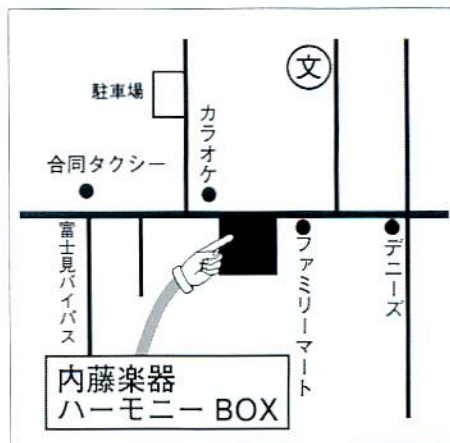

◆アドバイザー(計3名予定)

本田 真貴子

大阪音楽大学ピアノ科卒。同専攻科修了、元大阪音楽大、成蹊短大助手、こうべLa STELLAステーション代表、当協会正会員。

●会場住所

山梨県甲府市塩部4-13-8

●アクセス

JR甲府駅よりタクシー8分

詳細情報 & 参加申込ページはこちら⇒

【お問合せ】ピティナ 甲府支部

山梨県甲府市丸の内1-17-7 内藤楽器(株)本店内
TEL: 055-235-7110 FAX: 055-235-7130