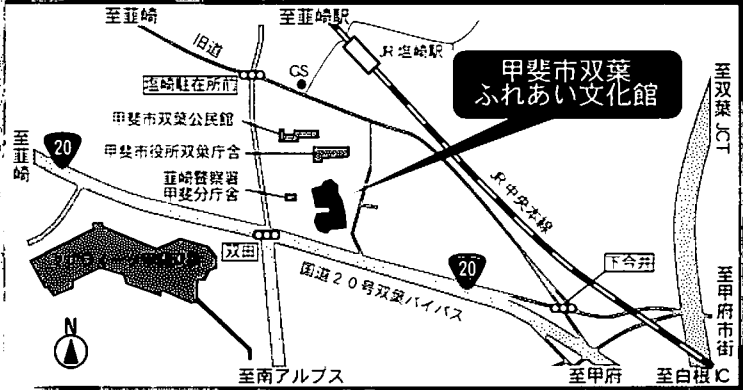

当団は山梨県を拠点に活動する、県内唯一のアマチュア打楽器アンサンブル団体です。隔年で行われる演奏会、アンサンブルコンテストへの参加、他アマチュアアンサンブル団体とのジョイントコンサートなどの演奏活動を行っています。団員は大学生～社会人まで約20名、職業も住んでいる場所もばらばらですが、「打楽器が好き!」「打楽器を大人になっても続けたい!」という思いで集まり、創団以来16年間、主に関東地域を中心に活動を続けてきました。

今年度は、はじめて「甲斐市双葉ふれあい文化館」で演奏会を開催します。演奏曲も、誰もが知っているポップス曲やクラシックの打楽器アレンジ作品、パフォーマンス性の高いユニークな曲など幅広く、編成も3重奏～10重奏(!)と多種多様です。普段なかなか見られない楽器が登場したり、身近なものが楽器になっていたり、8台もの鍵盤楽器を使う曲があったり・・・と、見ているだけでもきっと楽しんでいただけるはず!今回は、団員が作曲・編曲したオリジナル作品も初披露します。打楽器経験者の方もそうでない方も、大人も子どもも楽しめる演奏会です。入場無料ですので、ぜひお気軽にお越しください!

♪Facebook ページ更新中♪ (「パーカッションアンサンブルハイジ」で検索)

パーカッションアンサンブルハイジ 第7回演奏会
2017年 1月29日(日) 甲斐市双葉ふれあい文化館
13時30分開場 / 14時00分開演 入場無料

安心も一緒にお求め下さい

NAITO GAKKI

内藤楽器株式会社 since 1902

【本店】甲府市丸の内 1-17-7 (甲府市役所北隣) TEL: 055-235-7110
【ピアノ専門店ハーモニーBOX】甲府市塩部 4-13-8 TEL: 055-253-4711

【富士吉田店】富士吉田市中曾根 1-2-10 (金鳥居下) TEL: 0555-23-6955
【ピアノ技術(調律・修理)】TEL: 055-243-8200 【本社】総合お問い合わせ TEL: 055-243-8200