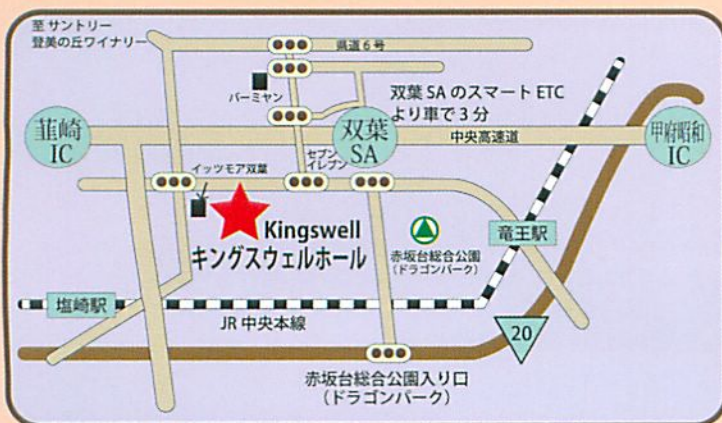

キングスウェルホール
KINGSWELL
HALL GARDEN RESTAURANT

<http://thekingswell.com/>

〒400-0105 山梨県甲斐市下今井 2446

Tel: 0551-20-0072 Fax: 0551-20-0070

中央高速道路双葉SA スマート出入口(ETC)からは車で3分
中央高速道路「甲府昭和IC」からのアクセス出口から、葦崎・諏訪方面へ、
20号線を直進し、赤坂台総合公園(ドラゴンパーク)入口信号を右折。
ドラゴンパークを右に見ながら直進し、突き当りを左折。セブンイレブン
が右に見える信号も直進。200mほどでkingswell入口が右側に。