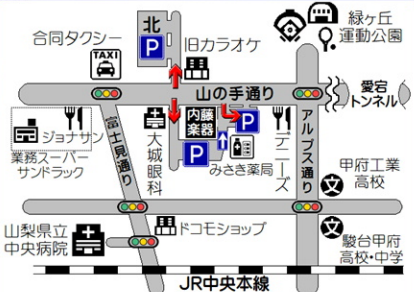

### フェア会場

**内藤楽器  
ハーモニーBOX**

甲府市塩部4-13-8  
 055-253-4711  
 営業時間：10:00～18:00  
 (月曜定休)  
 ピアノ調律・楽器修理・運搬等  
 お気軽にお問い合わせください