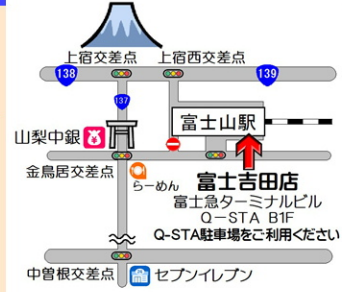

ネットからが便利です
お問合せページ

・メ＝メーカー希望小売価格・記載金額は税込(納入据付料は含まれておりません)・2025年1月16日現在の在庫状況です
・価格等記載内容には細心の注意を払い制作しておりますが誤りがあった場合は何卒ご容赦頂きますようお願い申し上げます
・各店の営業時間変更の場合がございます 最新情報はホームページの店舗情報をご確認ください

フェアご来場の際は本チラシをご持参下さい